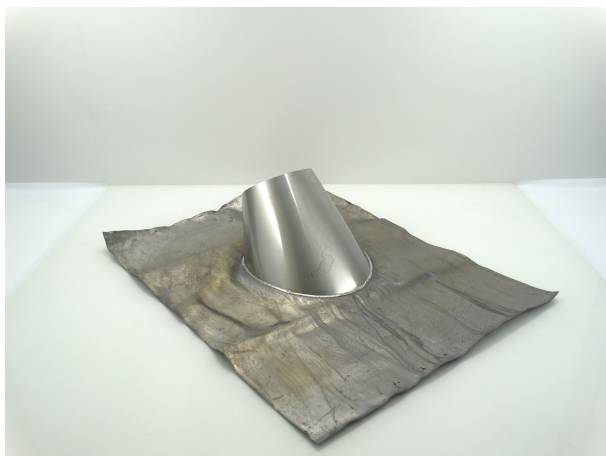

## MFLSZ 15 - MF LODEN SLABPAN 20-45 GRADEN ZWART 150

Product nr. **MFLSZ 15**  
Omschrijving MF LODEN SLABPAN 20-45 GRADEN ZWART 150  
Merk (product) Metaloterm  
Serie (product) MF  
Type (product) Dubbelwandig geïsoleerd

Materiaal	Lood	Aantal pannen	1
Type dakpan	Universeel	Dakhelling	20 45 Hoekgraden
Horizontale doorvoer	Nee	Systeemdiameter	150 Millimeter
Verticale doorvoer	Ja		
Kleur	Zwart		
Met glijschaal	Nee		

Leverancier	Artikelnr.	Artikel omschrijving
Schiedel Metaloterm B.V.	162503	MF LODEN SLABPAN 20-45 GRADEN ZWART 150